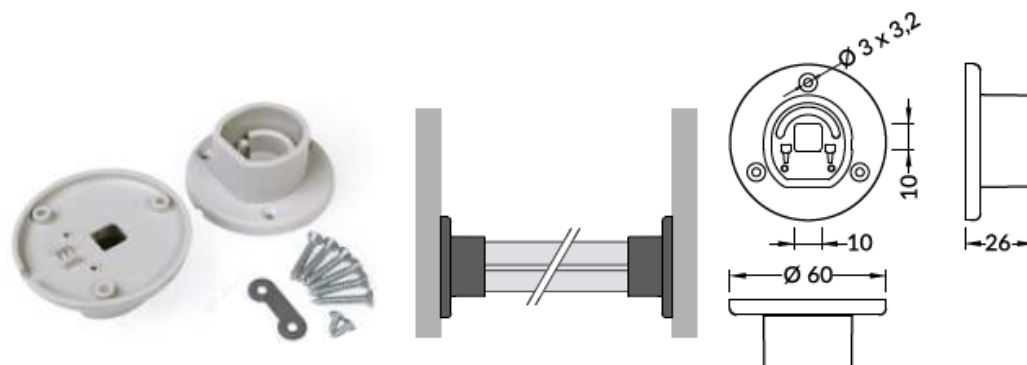

Fixation possible :