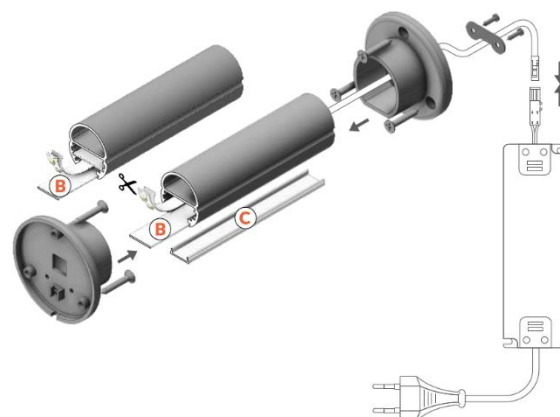

Dimensions