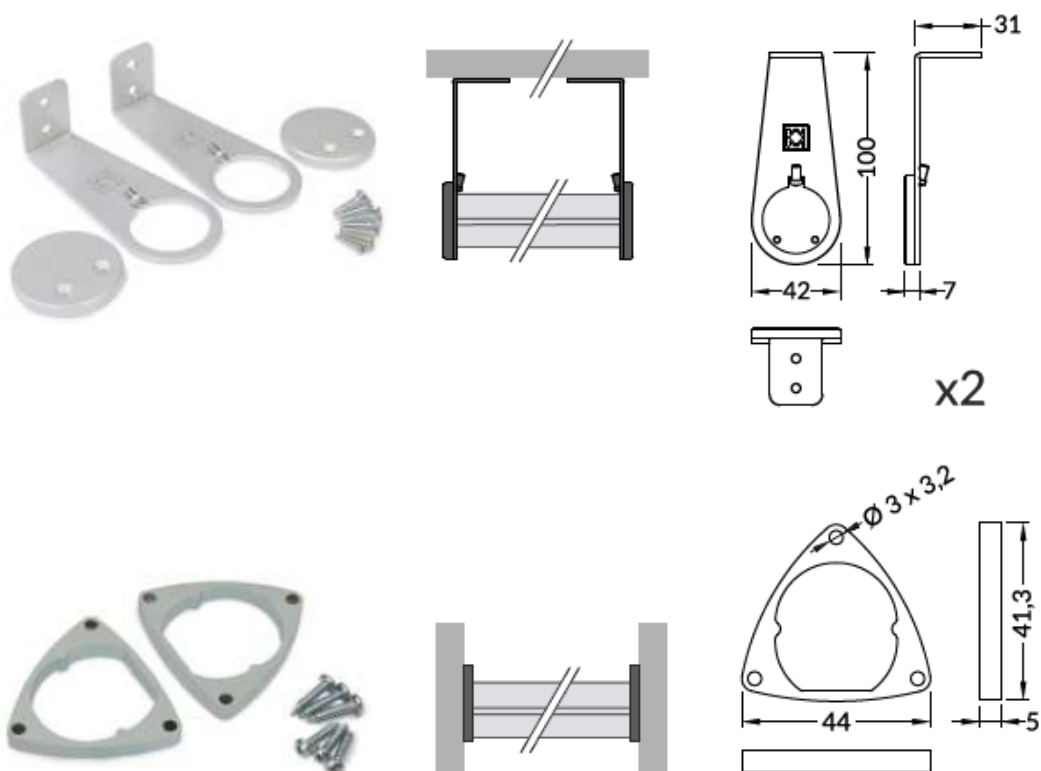

Profilé alu «OVAL» et ses accessoires

Un produit led adapté à votre projet : conseils et choix

Ces profilés anodisés LED sont compatibles avec les rubans de led souple de 20 mm max. Un large choix de fixation est proposé.

Principales caractéristiques :

Ces profilés permettent la réalisation de divers éclairage. : penderie, ...
Différentes option de montage possible.
Possibilité de découper les profilés à la longueur souhaitée

Dimensions

Fixation possible :

N'hésitez pas à nous consulter pour un chiffrage précis de votre projet contact@lum-on.fr