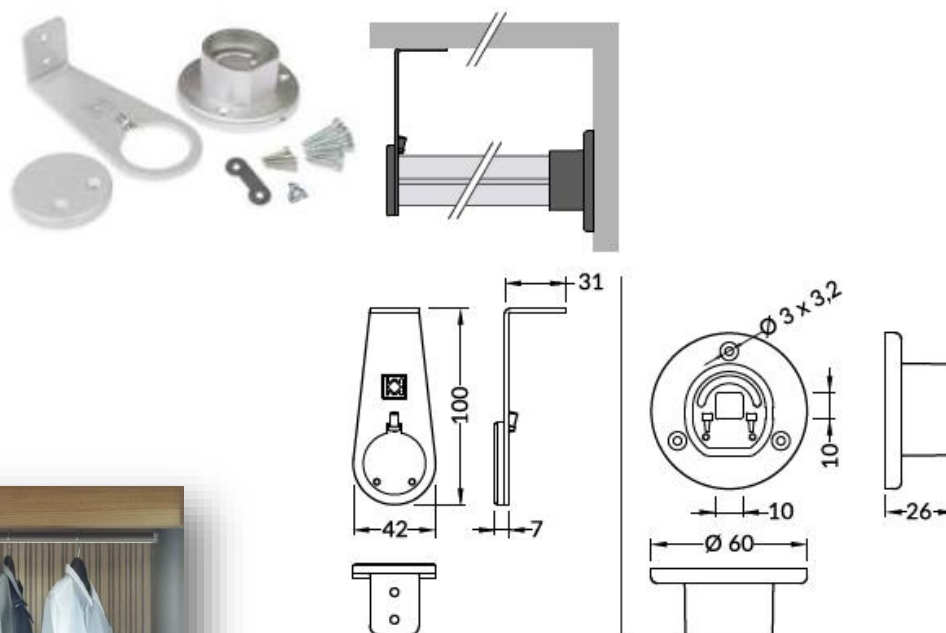

Fixation possible :