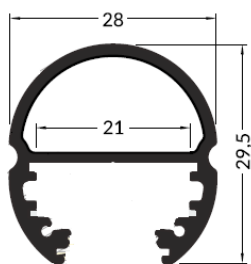

Dimensions