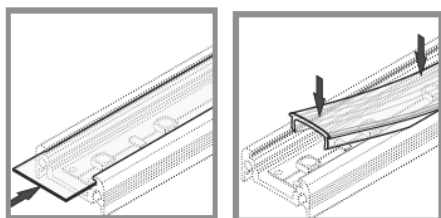

Profilé alu «OVAL» et ses accessoires

Un produit led adapté à votre projet : conseils et choix

Ces profilés anodisés LED sont compatibles avec les rubans de led souple de 20 mm max. Un large choix de fixation est proposé.

Diffuseurs et accessoires. Coloris disponible pour le profilé : alu anodisé